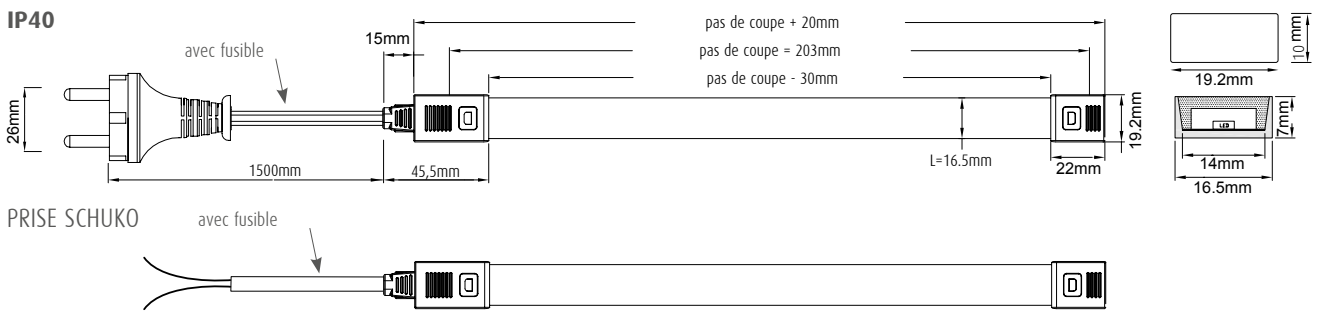

DURASTRIP HIVOLT ARCH RÉGLABLE - 230V - CONNECTEUR IP40 "IN" AVEC PRISE SCHUKO OU CÂBLES LIBRES