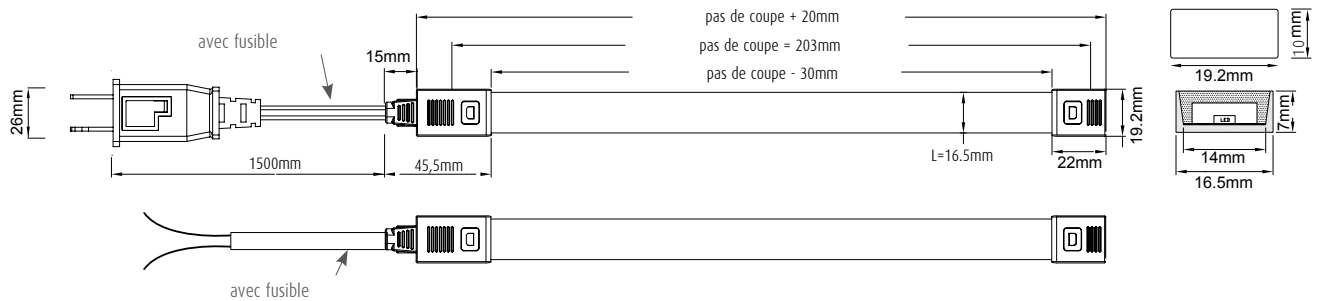

DURASTRIP HIVOLT ARCH RÉGLABLE - 230V - CONNECTEUR IP40 "IN" AVEC PRISE SCHUKO OU CÂBLES LIBRES

CÂBLES DÉNUÉS

DURASTRIP HIVOLT ARCH RÉGLABLE - 230V - CONNECTEUR IP65 "EX" AVEC PRISE SCHUKO OU CÂBLES LIBRES

CÂBLES DÉNUÉS

DURASTRIP HIVOLT ARCH RÉGLABLE - 120V - CONNECTEUR IP40 "IN" AVEC SCHUKO OU CÂBLES LIBRES

DURASTRIP HIVOLT ARCH RÉGLABLE - 120V - CONNECTEUR IP65 "EX" AVEC SCHUKO OU CÂBLES LIBRES