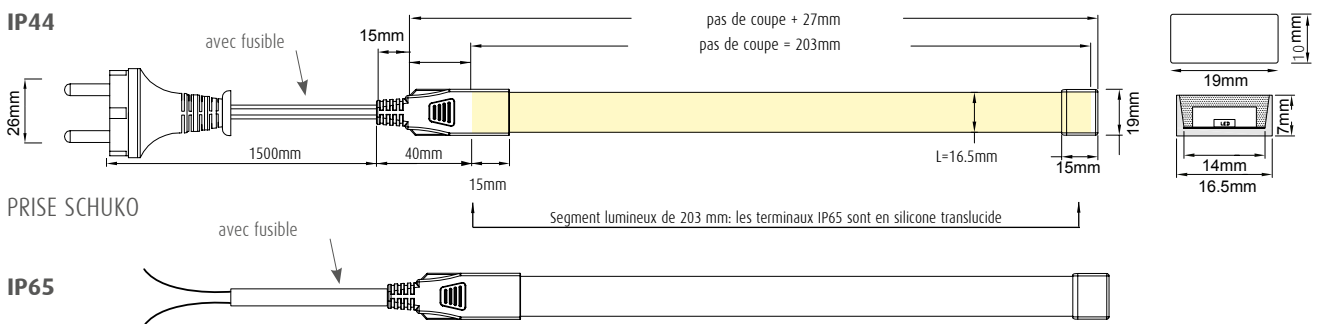

art	Description	 8011905	
KTHV1-CL	Clips ouvrables pour HiVolt dimmables - 10 pièces	950965	1

P06B	P04F*	P05H*
P06H	P04H*	P06A*
P07H	P05D*	P06G*
P08D		

* Utilisable avec la bande HighVolt en considérant que le bouchon de fermeture et celui de l'alimentation électrique restent à l'extérieur du profilé.

DURASTRIP HIVOLT ARCH RÉGLABLE - 230V - CONNECTEUR IP40 "IN" AVEC PRISE SCHUKO OU CÂBLES LIBRES

CÂBLES DÉNUÉS

DURASTRIP HIVOLT ARCH RÉGLABLE - 230V - CONNECTEUR IP65 "EX" AVEC PRISE SCHUKO OU CÂBLES LIBRES